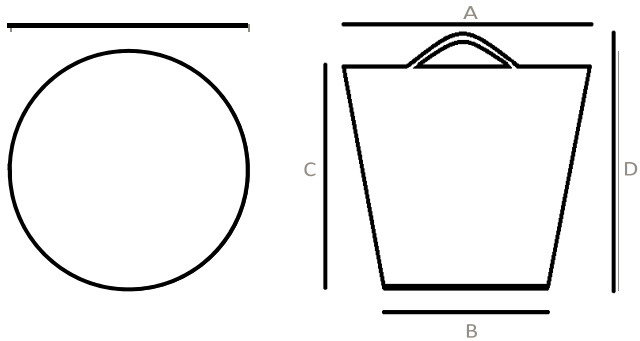

INFORMACIÓN GENERAL DEL PRODUCTO

CAPAZO 55 NEGRO

ARTICULO

Artículo	CAPAZO 55 NEGRO
Producto	CAP55
Capacidad	52,15 litros
Color	NEGRO
EAN Code	8436533740182

DIMENSIONES

Diametro Superior (A)	550 mm
Diametro Inferior (B)	445 mm
Altura (C)	305 mm
Altura con asa (D)	350 mm

MATERIAL

Cuerpo	Polietileno baja densidad
Asa	Polietileno baja densidad
Materia Prima	Material plástico reciclado

PESO

Peso	1400 gr*
	* Peso aproximado +/- 5%

DECORACIÓN

Impresión Serigrafía	Opcional
IML	no
Decoración adicional	

OTRAS INFORMACIONES

USO DOMÉSTICO NO APTO PARA USO ALIMENTARIO
NO TÓXICO

UNIDADES DE ENVIO

Unidades por palet*	432 unidades
Altura palet completo*	2300 mm
Peso palet completo*	630 kg
	*Palet americano 1200x1000

NOTAS