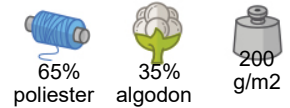

Gilet REPORTER

Composition et densité extérieure

Composition et densité intérieure

Emballage

- Body-warmer de travail matelassé multi poches, un de nos gilet plus demandé pour ses multiples fonctions et ample gamme de couleur
- Fabriqué en tissu sergé résistant et durable à l'extérieur, matelassé et doublure intérieure lisse qui apportent de la rétention thermique
- Col haut avec zip entier avec rabat à pressions pour plus de chaleur et de confort
- Coupe-vent élastique aux emmanchures et ceinture réglable par pression pour un meilleur ajustement, zone lombaire protégée
- Deux poches frontales à soufflets et deux poches supérieures avec fermeture par rabat et velcros, deux poches latérales, deux poches à mi-hauteur avec zip, un logement stylo et une poche intérieure avec velcro pour tout avoir à portée de main
- Zip intérieur dans le dos pour faciliter le marquage : sérigraphie, broderie, écussons, transfert, vinyle etc
- Idéal pour diverses activités professionnelles et différents usages

	pequeña		adulto				3XL	4XL
Tailles	XS	S	M	L	XL	XXL	3XL	4XL
LONGUEUR	65	68	71	74	77	80	83	86
LARGEUR	53	56	59	62	65	68	71	74

- Couleurs disponibles en tailles adulte
- Couleurs disponibles en tailles big

--

Dimensions approximatives par taille (cm.)
--

Couleurs disponibles

Esquema

Détails

Vue de dos du vêtement

Vue latérale : dos plus large

Détails