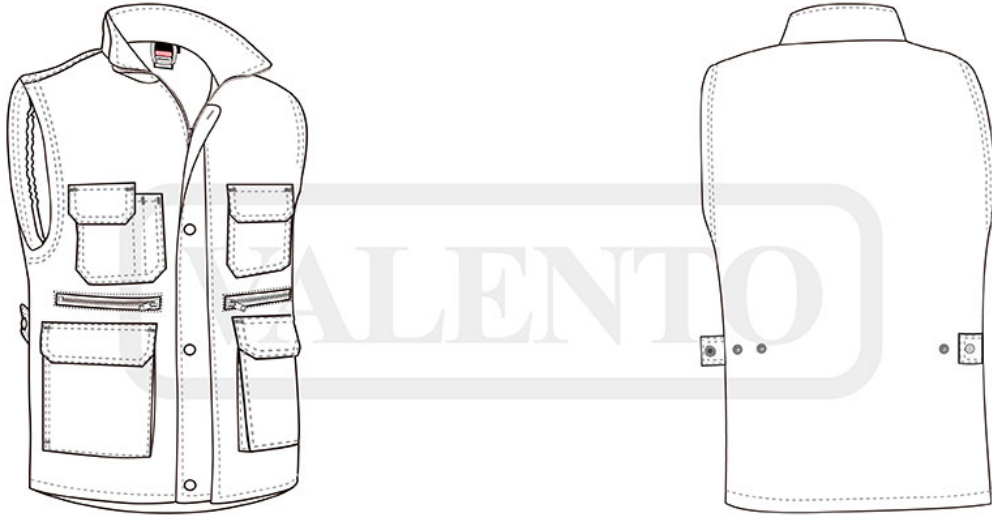

Gilet REPORTER

Composition et densité extérieure

Composition et densité intérieure

Emballage

- Body-warmer de travail matelassé multi poches, un de nos gilet plus demandé pour ses multiples fonctions et ample gamme de couleur
- Fabriqué en tissu sergé résistant et durable à l'extérieur, matelassé et doublure intérieure lisse qui apportent de la rétention thermique
- Col haut avec zip entier avec rabat à pressions pour plus de chaleur et de confort
- Coupe-vent élastique aux emmanchures et ceinture réglable par pression pour un meilleur ajustement, zone lombaire protégée
- Deux poches frontales à soufflets et deux poches supérieures avec fermeture par rabat et velcros, deux poches latérales, deux poches à mi-hauteur avec zip, un logement stylo et une poche intérieure avec velcro pour tout avoir à portée de main
- Zip intérieur dans le dos pour faciliter le marquage : sérigraphie, broderie, écussons, transfert, vinyle etc
- Idéal pour diverses activités professionnelles et différents usages

	pequeña		adulto				3XL	4XL
Tailles	XS	S	M	L	XL	XXL	3XL	4XL
LONGUEUR	65	68	71	74	77	80	83	86
LARGEUR	53	56	59	62	65	68	71	74

- Couleurs disponibles en tailles adulte
- Couleurs disponibles en tailles big

--

Dimensions approximatives par taille (cm.)
--

Couleurs disponibles

Esquema

Détails

Vue de dos du vêtement

Vue latérale : dos plus large

Détails

Vue de dos du vêtement

Vue latérale : dos plus large