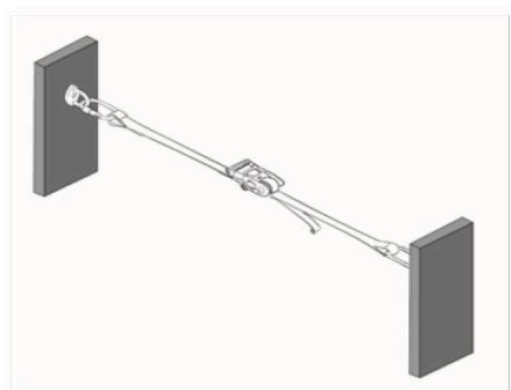

X2

La línea de vida puede ser utilizada por 2 personas simultáneamente trabajando. Longitud regulable en tramos de 5 a 20 metros.

- Certificada para 2 usuarios.
- Línea de vida de cinta de poliéster de 20m de longitud.
- Equipado con tensor ratchet para tensar la línea por movimiento rotativo con mecanismo de bloqueo y desbloqueo.
- (IRUDEK 981) 1 conector en cada extremo para conectar la línea de vida en los puntos de anclaje.

Norma	EN 795B,C
Código	102101700001
Ancho de banda	30mm
Longitud	20m
Peso	3,1kg
Apertura mosquetones	18mm
Unidades	5

Material

Ratchet	Acero galvanizado
Cinta	Poliéster
Mosquetones	Acero

Fig. 1 - X2

Fig. 2 - X2 PRO

Fig. 3 - X2 DOBLE ALONDRARO

Fig. 4 - X2 ABRAZADO

TRAMO (m)	DEFLEXION 1 USUARIO (m)	DEFLEXIÓN 2 USUARIOS (m)
5	0,5	0,7
6	0,6	0,9
7	0,6	1
8	0,7	1,2
9	0,8	1,3
10	0,9	1,5
11	1	1,6
12	1,1	1,8
13	1,2	1,9
14	1,3	2,1
15	1,4	2,2
16	1,5	2,4
17	1,6	2,5
18	1,7	2,7
19	1,8	2,8
20	1,9	3