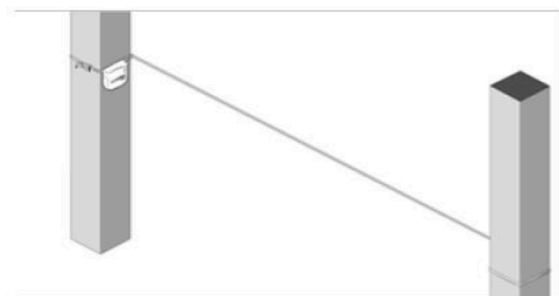

X2

La línea de vida puede ser utilizada por 2 personas simultáneamente trabajando. Longitud regulable en tramos de 5 a 20 metros.

- Certificada para 2 usuarios.
- Línea de vida de cinta de poliéster de 20m de longitud.
- Equipado con tensor ratchet para tensar la línea por movimiento rotativo con mecanismo de bloqueo y desbloqueo.
- (IRUDEK 981) 1 conector en cada extremo para conectar la línea de vida en los puntos de anclaje.

Norma	EN 795B,C
Código	102101700001
Ancho de banda	30mm
Longitud	20m
Peso	3,1kg
Apertura mosquetones	18mm
Unidades	5

Material

Ratchet	Acero galvanizado
Cinta	Poliéster
Mosquetones	Acero

Fig. 1 - X2

Fig. 2 - X2 PRO

Fig. 3 - X2 DOBLE ALONDRARO

Fig. 4 - X2 ABRAZADO

TRAMO (m)	DEFLEXION 1 USUARIO (m)	DEFLEXIÓN 2 USUARIOS (m)
5	0,5	0,7
6	0,6	0,9
7	0,6	1
8	0,7	1,2
9	0,8	1,3
10	0,9	1,5
11	1	1,6
12	1,1	1,8
13	1,2	1,9
14	1,3	2,1
15	1,4	2,2
16	1,5	2,4
17	1,6	2,5
18	1,7	2,7
19	1,8	2,8
20	1,9	3