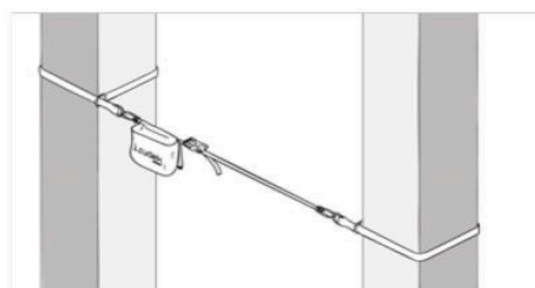

X2

La línea de vida puede ser utilizada por 2 personas simultáneamente trabajando. Longitud regulable en tramos de 5 a 20 metros.

- Certificada para 2 usuarios.
- Línea de vida de cinta de poliéster de 20m de longitud.
- Equipado con tensor ratchet para tensar la línea por movimiento rotativo con mecanismo de bloqueo y desbloqueo.
- (IRUDEK 981) 1 conector en cada extremo para conectar la línea de vida en los puntos de anclaje.

Norma	EN 795B,C
Código	102101700001
Ancho de banda	30mm
Longitud	20m
Peso	3,1kg
Apertura mosquetones	18mm
Unidades	5

Material

Ratchet	Acero galvanizado
Cinta	Poliéster
Mosquetones	Acero

Fig. 1 - X2

Fig. 2 - X2 PRO

Fig. 3 - X2 DOBLE ALONDRARO

Fig. 4 - X2 ABRAZADO

TRAMO (m)	DEFLEXION 1 USUARIO (m)	DEFLEXIÓN 2 USUARIOS (m)
5	0,5	0,7
6	0,6	0,9
7	0,6	1
8	0,7	1,2
9	0,8	1,3
10	0,9	1,5
11	1	1,6
12	1,1	1,8
13	1,2	1,9
14	1,3	2,1
15	1,4	2,2
16	1,5	2,4
17	1,6	2,5
18	1,7	2,7
19	1,8	2,8
20	1,9	3