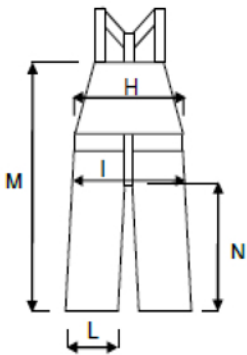

#### Descripción técnica

	Composición	Color (Pantone)	Peso del tejido [g/m <sup>2</sup> ]
Tejido externo cuerpo	<b>100 % Poliéster Oxford</b>	<b>Azul</b>	<b>135</b>
Forro	<b>100 % Poliéster</b>	<b>Azul</b>	<b>45</b>
Acolchado	<b>100 % Poliéster</b>	<b>Blanco</b>	<b>180</b>
Accesorios	<b>Tirantes elásticos ajustables, dos bolsillos con cremallera y una cremallera larga en el camal. Elástico en la parte interior para fijarlo al calzado.</b>		
Logos y Bordados			
Tallas	<b>S, M, L XL, XXL</b>		
Embalajes	<b>1 pz embolsada individualmente, 5 piezas en un caja/ 1 piece poer polybag, 5 pcs per export carton.</b>		
Instrucciones Lavado:			
Nota			

Ficha técnica Vestuario 04635.00

Tallas	Medidas de las tallas [cm]				
	S	M	L	XL	XXL
H. Cintura	96	102	108	114	120
I. Cadera	112	118	124	130	136
M. Largo	106	108.5	111	112.5	114

Diseño y foto

Puzol (Valencia) 26/10/2018