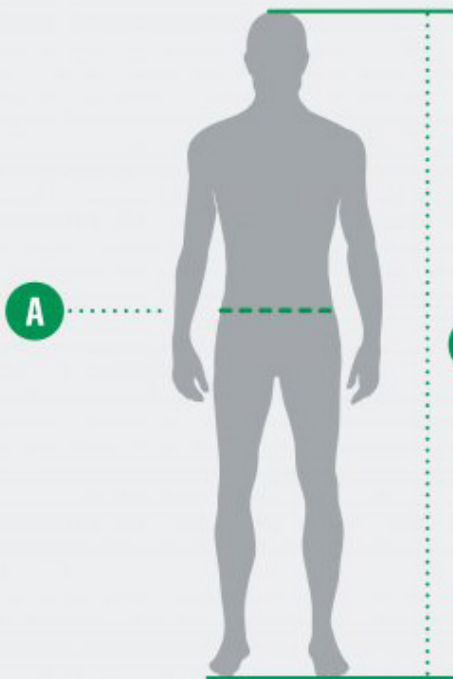

ESPAÑA

INDUSTRIAL STARTER

PARTES SUPERIORES

Size	A cm	B cm
XS	86-90	152-158
S	90-94	158-164
M	96-100	164-170
L	102-106	170-176
XL	108-112	176-182
XXL	116-120	182-188
3XL	124-128	188-194

PARTES INFERIORES

Talla europea

36-38

38-40

42-44

44-46

48-50

52-54

56-58

Size	A cm	B cm
XS	75-80	152-158
S	74-84	158-164
M	80-90	164-170
L	86-96	170-176
XL	94-106	176-182
XXL	102-112	182-188
3XL	110-120	188-194