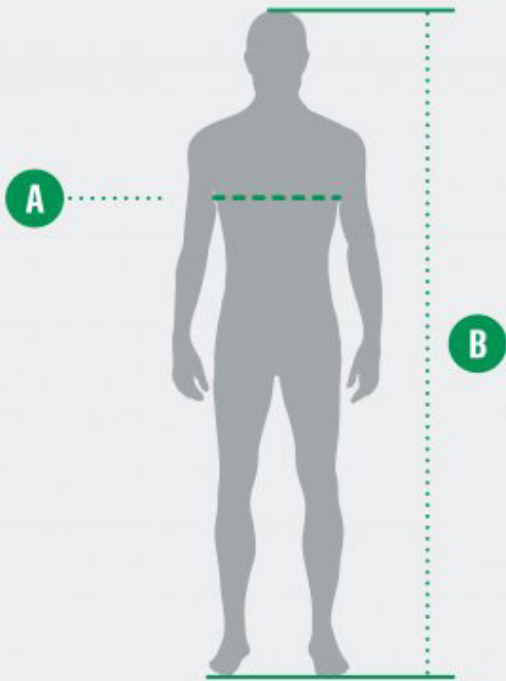

ESPAÑA

INDUSTRIAL STARTER

PARTES SUPERIORES

Size	A cm	B cm
XS	86-90	152-158
S	90-94	158-164
M	96-100	164-170
L	102-106	170-176
XL	108-112	176-182
XXL	116-120	182-188
3XL	124-128	188-194

PARTES INFERIORES

Talla europea

36-38

38-40

42-44

44-46

48-50

52-54

56-58

Size	A cm	B cm
XS	75-80	152-158
S	74-84	158-164
M	80-90	164-170
L	86-96	170-176
XL	94-106	176-182
XXL	102-112	182-188
3XL	110-120	188-194