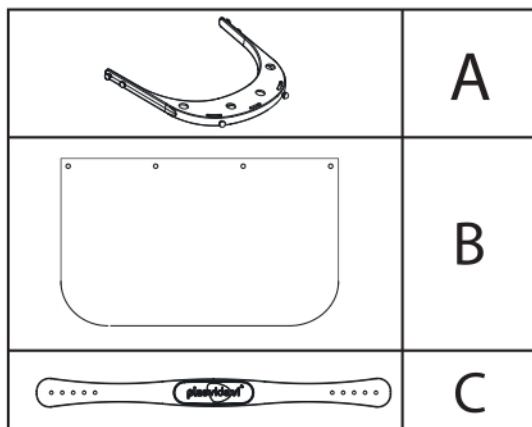

# PANTALLA PROTECTORA

PROTECTIVE SCREEN - ÉCRAN PROTECTEUR - VISIERE PROTETTIVE - VISEIRAS DE PROTEÇÃO

## INSTRUCCIONES DE MONTAJE

Assembly instructions

Istruzione di montaggio

Instructions de montage

Instruções de montagem

Demisting  
Antibuée  
Defog  
Demister

Washable  
Lavable  
Lavabile  
Lavável

Reusable  
Réutilisable  
Riutilizzabile  
Reusable

Adjustable tape  
Ruban réglable  
Cinturino regolabile  
Alça ajustável

**Talla única**

One size

Taille unique

Taglia unica

Tamanho único